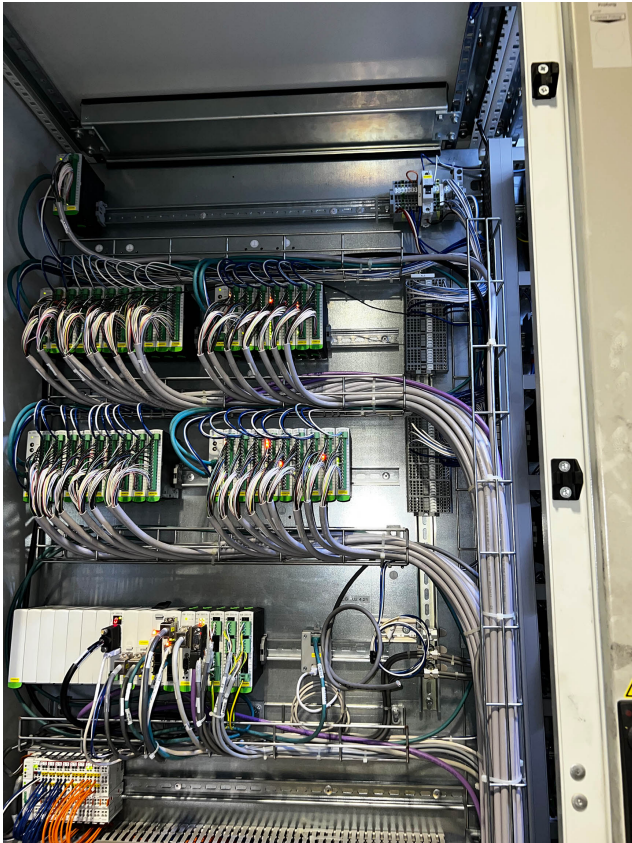

## Řídicí skříň Bühler H 630 B ZU2162, použitá

**Výrobce :** Bühler

**Číslo výrobku:**  
ZU2284

## Description

Výrobce

Bühler

Model	Bühler H 630 B
Rok modernizace	2016
Řídicí systém	DataNet
Dodací lhůta	ihned
Cena	na vyžádání