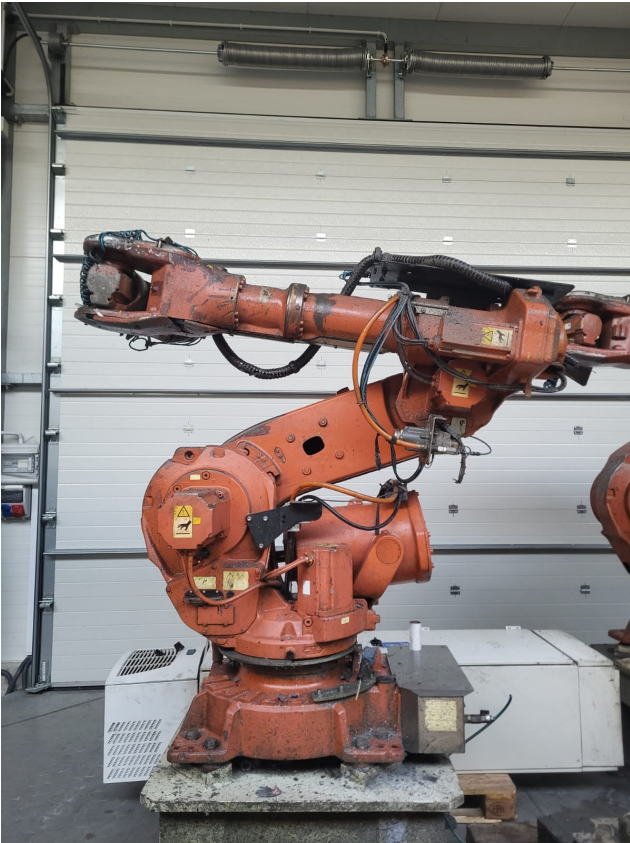

Slévárenský robot ABB IRB 6640 HR1842, použitý

Výrobce : ABB

Číslo výrobku:
HR1842

Description

Slévárenský robot

Výrobce

ABB

Slévárenský robot

Model IRB 6640 M2004

Verze robota IRB 6640-205/2.75

Ochrana Slévárna

Řídicí systém

Rok 2013

Komentář: Konstrukce slévárny

Technické údaje

Manipulační kapacita 205 kg

Dosah 2,75 m

Příslušenství

Dodací lhůta ihned

Cena na vyžádání