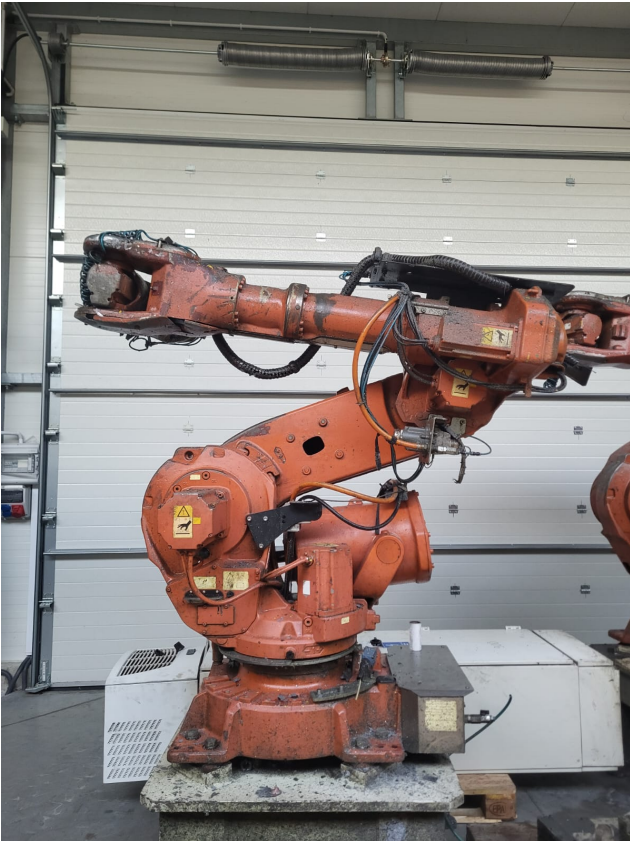

Slévárenský robot ABB IRB 6640 HR1842, použitý

Výrobce : ABB

Číslo výrobku:
HR1842

Description

Slévárenský robot

Výrobce

ABB

Slévárenský robot

Model IRB 6640 M2004

Verze robota IRB 6640-205/2.75

Ochrana Slévárna

Řídicí systém

Rok 2013

Komentář: Konstrukce slévárny

Technické údaje

Manipulační kapacita 205 kg

Dosah 2,75 m

Příslušenství

Dodací lhůta ihned

Cena na vyžádání