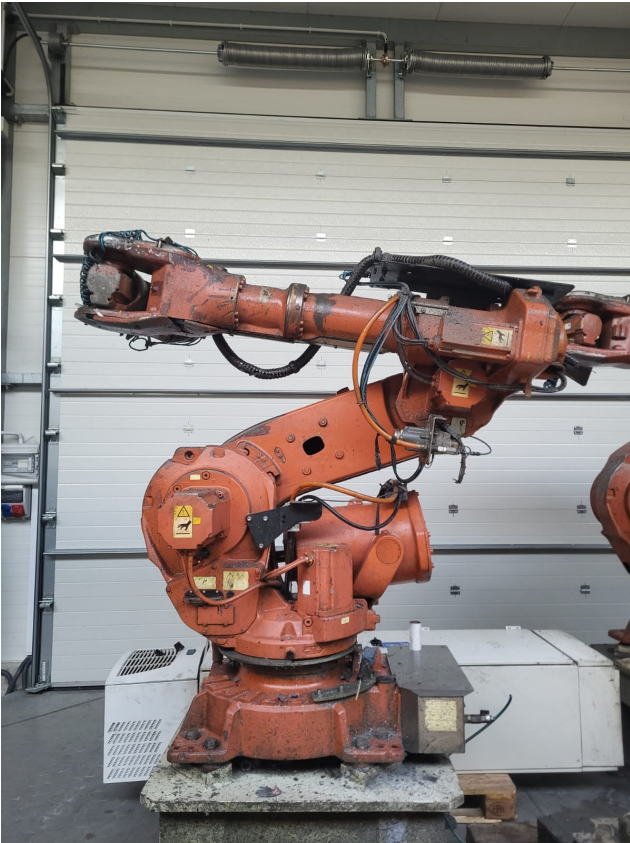

## Slévárenský robot ABB IRB 6640 HR1842, použitý

**Výrobce :** ABB

**Číslo výrobku:**  
HR1842

## Description

Slévárenský robot

Výrobce

ABB

## Slévárenský robot

Model IRB 6640 M2004

Verze robota IRB 6640-205/2.75

Ochrana Slévárna

Řídicí systém

Rok 2013

Komentář: Konstrukce slévárny

## Technické údaje

Manipulační kapacita 205 kg

Dosah 2,75 m